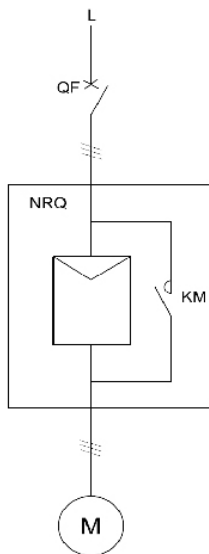

# Softstart serii SJR2-3000 firmy Sanyu z wewnętrznym stycznikiem

Jerzy Sobczak

Softstarty serii SJR2-3000 są uzupełnieniem oferty firmy Sanyu Electronics Equipment Co, kierowanej do producentów maszyn i użytkowników systemów napędowych. Ten softstart jest wręcz dedykowany dla użytkowników i producentów zestawów pomp lub wentylatorów. Softstarty SJR2-3000 są produkowane od mocy 5,5 kW do 400 kW. Ich ogromną zaletą jest to, że posiadają wewnętrzny stycznik obejściowy, tzw. Bypass. Zostaje on uruchomiony bezpiecznie po dokonaniu procesu rozruchu.